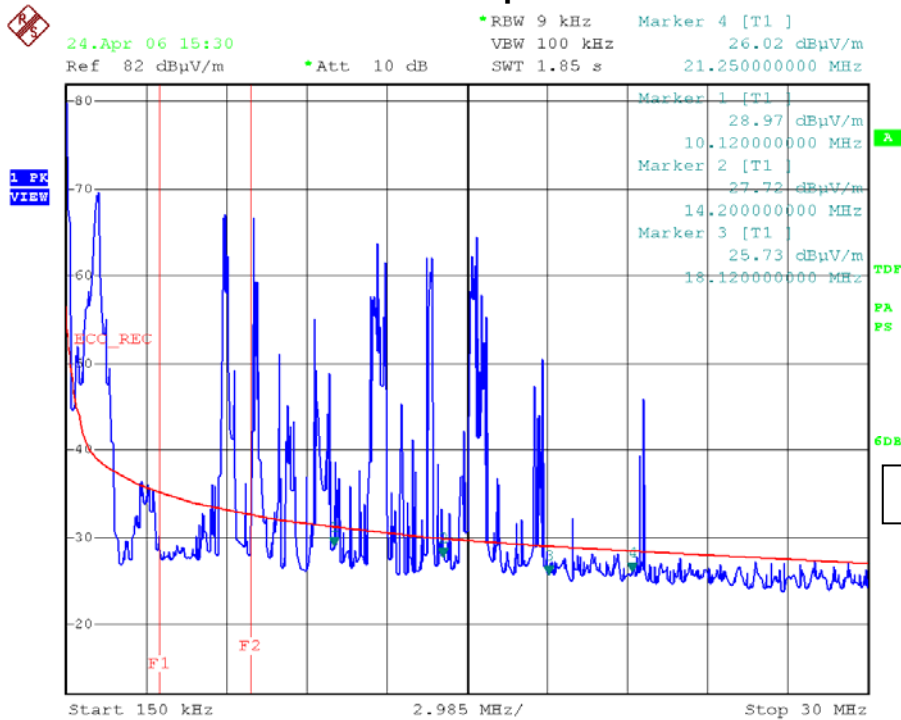

## Spektrum am Standort Luftenberg/Statzing Ecke Statzingerstraße Seeweg am 19.März 2006 um 11:13 Uhr

PLC-System in Betrieb

Date: 19.MAR.2006 11:13:13

## Spektrum am Standort Luftenberg/Statzing Ecke Statzingerstraße Seeweg am 24.April 2006 um 15:30 Uhr

PLC-System außer Betrieb

Date: 24.APR.2006 15:30:28