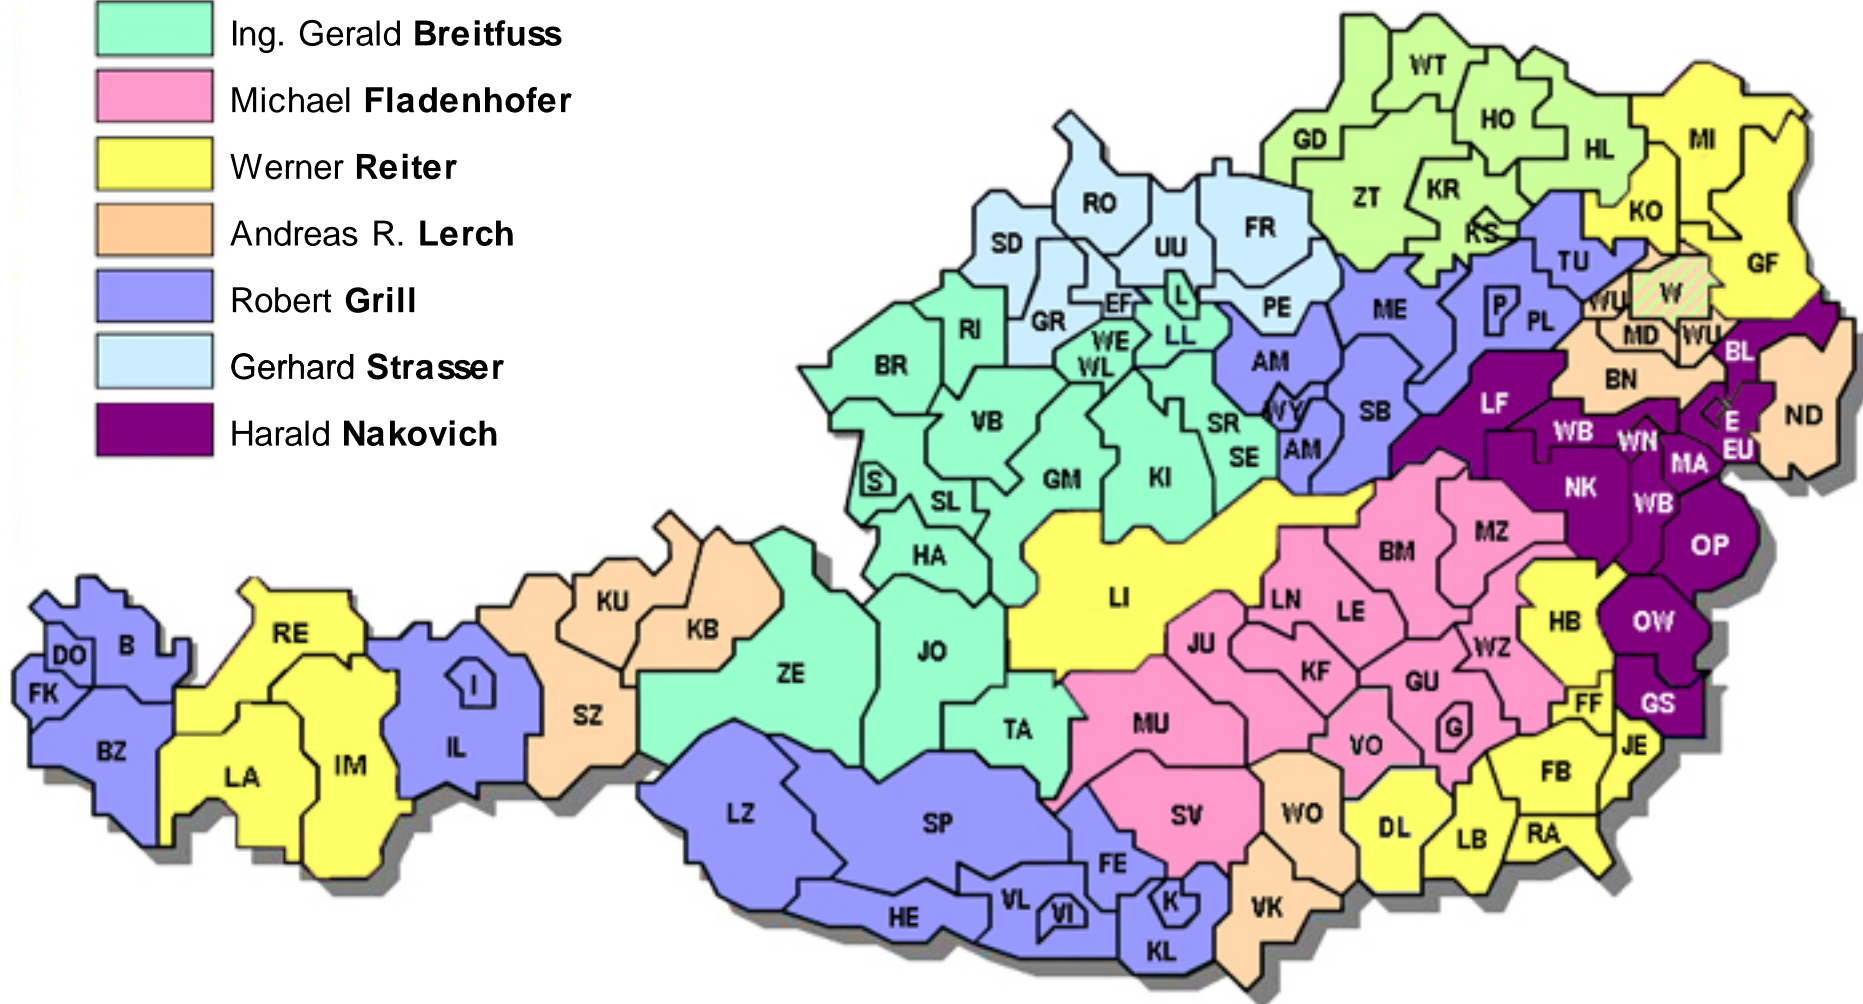

- Ing. Erich **Boden**
- Ing. Gerald **Breitfuss**
- Michael **Fladenhofer**
- Werner **Reiter**
- Andreas R. **Lerch**
- Robert **Grill**
- Gerhard **Strasser**
- Harald **Nakovich**

Beschreibung der Informationsgrafik

Bezirke in Oberösterreich:

- BR (Braunau),
- RI (Ried im Innkreis),
- VB (Vöcklabruck),
- WE (Wels),
- WL (Wels Land),
- GM (Gmunden),
- KI (Kirchdorf an der Krems),
- L (Linz),
- LL (Linz Land),
- SR (Steyr),
- SE (Steyr Einzug).